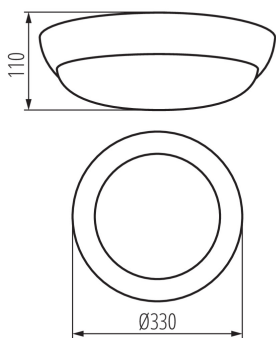

35771 ERTON 240 OP-W

Plafon s výměnným zdrojem světla

5905339357717

Stropní svítidlo Kanlux ERTON je estetickým řešením do míst se zvýšenou vlhkostí. Dva modely svítidel mohou využívat silné světelné zdroje - až 15W, z toho model 240 OP-W obsahuje dva zdroje. Tato svítidla jsou díky stupni krytí IP44 vhodná pro profesionální domácí i komerční řešení.

VŠEOBECNÉ ÚDAJE:

Barva: bílá

Místo montáže: k usazení na zeď, k usazení na strop

Místo použití: uvnitř i vně

Minimální vzdálenost od osvětlovaného objektu: 0,5m

Vyměnitelný světelný zdroj: ano

Výška [mm]: 110

Průměr [mm]: 330

TECHNICKÉ ÚDAJE:

Jmenovité napětí [V]: 220-240 AC

Jmenovitá frekvence [Hz]: 50

Maximální výkon [W]: 2x max 15

Třída ochrany před úrazem elektrickým proudem: II

Materiál difuzoru: PC

Zdroj světla: GLS/CFL/LED

Zdroj světla v balení: ne

Patice: E27

Rozsah okolních teplot, kterým může být výrobek vystaven [°C]: -25÷35

Materiál korpusu: plast

Typ přípojky: šroubová svorkovnice

Rozsah průměrů používaných vodičů [mm²]: 1÷1,5

Stupeň krytí IP: 44

LOGISTICKÉ ÚDAJE:

Způsob balení: 4

Počet kusů v druhém balení: 1

Počet kusů v hromadném balení: 4

Čistá jednotková hmotnost [g]: 742

Gramáž [g]: 867.5

Délka jednotkového balení [cm]: 32.5

Šířka jednotkového balení [cm]: 32.5

Výška jednotkového balení [cm]: 11

Hmotnost kartonu [kg]: 3.47

Šířka kartonu [cm]: 39.5

Výška kartonu [cm]: 33

Délka kartonu [cm]: 40

Objem kartonu [m³]: 0.05214