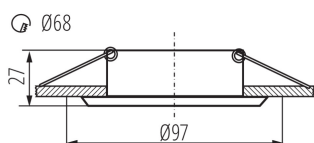

35775 LIGLO DSO BC

Ozdobný prsten-komponent svítidla

5905339357755

Kanlux LIGLO jsou elegantní ozdobné prsteny (očka), které dodají vašemu osvětlení jedinečný charakter. Dostupné jsou ve třech stylových barvách: bílá, černá a černý chrom, což vám umožní přizpůsobit je vašemu vkusu. Možnost libovolného výběru patice vám dává plnou kontrolu nad instalací – vyberte si mezi verzemi 12V a 230V a přizpůsobte Kanlux LIGLO vašim individuálním potřebám.

VŠEOBECNÉ ÚDAJE:

Barva: černý chrom

Místo montáže: k zabudování do stropu

Místo použití: uvnitř

Minimální vzdálenost od osvětlovaného objektu: 0,5m

dekorativní prsten bez keramické patice: ano

Výrobek není určen k pokrytí termoizolačním materiálem: ano

Výška [mm]: 27

Průměr [mm]: 97

Montážní otvor [mm]: Ø68

TECHNICKÉ ÚDAJE:

Jmenovité napětí [V]: 12 AC; 12 DC; 220-240 AC

Maximální výkon [W]: max 10

Třída ochrany před úrazem elektrickým proudem: II/III

Zdroj světla: MR16/PAR16

Zdroj světla v balení: ne

Patice: GX5.3/GU10

Rozsah okolních teplot, kterým může být výrobek vystaven

[°C]: 5÷25

Materiál korpusu: hliníková slitina

Regulace úhlu svítidla: chybějící

Stupeň krytí IP: 20

LOGISTICKÉ ÚDAJE:

Způsob balení: 50

Počet kusů v druhém balení: 1

Počet kusů v hromadném balení: 50

Čistá jednotková hmotnost [g]: 80

Gramáž [g]: 118.4

Délka jednotkového balení [cm]: 10.5

Šířka jednotkového balení [cm]: 10

Výška jednotkového balení [cm]: 4

Hmotnost kartonu [kg]: 5.92

Šířka kartonu [cm]: 24.5