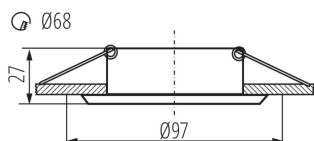

Ozdobný prsten-komponent svítidla

5905339357762

Kanlux LIGLO jsou elegantní ozdobné prsteny (očka), které dodají vašemu osvětlení jedinečný charakter. Dostupné jsou ve třech stylových barvách: bílá, černá a černý chrom, což vám umožní přizpůsobit je vašemu vkusu. Možnost libovolného výběru patice vám dává plnou kontrolu nad instalací – vyberte si mezi verzemi 12V a 230V a přizpůsobte Kanlux LIGLO vašim individuálním potřebám.

VŠEOBECNÉ ÚDAJE:

Barva: bílá

Místo montáže: k zabudování do stropu

Místo použití: uvnitř

Minimální vzdálenost od osvětlovaného objektu: 0,5m

dekorativní prsten bez keramické patice: ano

Výrobek není určen k pokrytí termoizolačním materiálem: ano

Výška [mm]: 27

Průměr [mm]: 97

Montážní otvor [mm]: Ø68

TECHNICKÉ ÚDAJE:

Jmenovité napětí [V]: 12 AC; 12 DC; 220-240 AC

Maximální výkon [W]: max 10

Třída ochrany před úrazem elektrickým proudem: II/III

Zdroj světla: MR16/PAR16

Zdroj světla v balení: ne

Patice: GX5.3/GU10

Rozsah okolních teplot, kterým může být výrobek vystaven

[°C]: 5÷25

Materiál korpusu: hliníková slitina

Regulace úhlu svítidla: chybějící

Stupeň krytí IP: 20

LOGISTICKÉ ÚDAJE:

Způsob balení: 50

Počet kusů v druhém balení: 1

Počet kusů v hromadném balení: 50

Čistá jednotková hmotnost [g]: 80

Gramáž [g]: 118.4

Délka jednotkového balení [cm]: 10.5

Šířka jednotkového balení [cm]: 10

Výška jednotkového balení [cm]: 4

Hmotnost kartonu [kg]: 5.92

Šířka kartonu [cm]: 24.5