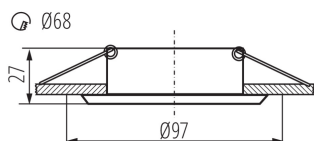

35777 LIGLO DSO B

Ozdobný prsten-komponent svítidla

5905339357779

Kanlux LIGLO jsou elegantní ozdobné prsteny (očka), které dodají vašemu osvětlení jedinečný charakter. Dostupné jsou ve třech stylových barvách: bílá, černá a černý chrom, což vám umožní přizpůsobit je vašemu vkusu. Možnost libovolného výběru patice vám dává plnou kontrolu nad instalací – vyberte si mezi verzemi 12V a 230V a přizpůsobte Kanlux LIGLO vašim individuálním potřebám.

VŠEOBECNÉ ÚDAJE:

Barva: černá

Místo montáže: k zabudování do stropu

Místo použití: uvnitř

Minimální vzdálenost od osvětlovaného objektu: 0,5m

dekorativní prsten bez keramické patice: ano

Výrobek není určen k pokrytí termoizolačním materiálem: ano

Výška [mm]: 27

Průměr [mm]: 97

Montážní otvor [mm]: Ø68

TECHNICKÉ ÚDAJE:

Jmenovité napětí [V]: 12 AC; 12 DC; 220-240 AC

Maximální výkon [W]: max 10

Třída ochrany před úrazem elektrickým proudem: II/III

Zdroj světla: MR16/PAR16

Zdroj světla v balení: ne

Patice: GX5.3/GU10

Rozsah okolních teplot, kterým může být výrobek vystaven

[°C]: 5÷25

Materiál korpusu: hliníková slitina

Regulace úhlu svítidla: chybějící

Stupeň krytí IP: 20

LOGISTICKÉ ÚDAJE:

Způsob balení: 50

Počet kusů v druhém balení: 1

Počet kusů v hromadném balení: 50

Čistá jednotková hmotnost [g]: 80

Gramáž [g]: 118.4

Délka jednotkového balení [cm]: 10.5

Šířka jednotkového balení [cm]: 10

Výška jednotkového balení [cm]: 4

Hmotnost kartonu [kg]: 5.92

Šířka kartonu [cm]: 24.5