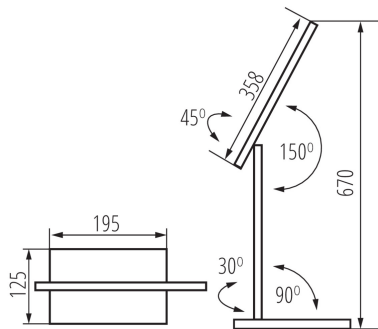

35780 PREDA LED B

Kancelářská stolní LED lampa

LOGISTICKÉ ÚDAJE:

Způsob balení: 8

Počet kusů v druhém balení : 1

Počet kusů v hromadném balení: 8

Čistá jednotková hmotnost [g]: 1014

Gramáž [g]: 1317.5

Délka jednotkového balení [cm]: 17

Šířka jednotkového balení [cm]: 8.5

Výška jednotkového balení [cm]: 46.5

Hmotnost kartonu [kg]: 10.54

Šířka kartonu [cm]: 36.5

Výška kartonu [cm]: 49

Délka kartonu [cm]: 36.5

Objem kartonu [m³]: 0.06528