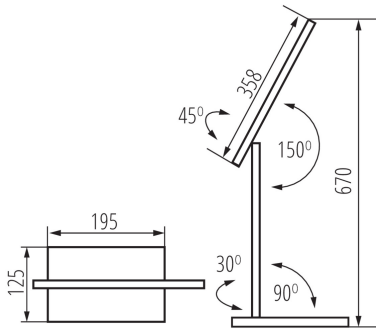

VŠEOBECNÉ ÚDAJE:

Barva: bílá
Místo montáže: na zemi
Místo použití: uvnitř
Možnost stmívání pouze prostřednictvím vnitřního elektronického systému: ano
Možnost spolupráce se stmívačem: ne
Spínač: ano
Délka [mm]: 195
Šířka [mm]: 124
Výška MAX [mm]: 670

TECHNICKÉ ÚDAJE:

Jmenovité napětí [V]: 220-240 AC
Jmenovitá frekvence [Hz]: 50
Maximální výkon [W]: max 7,3
Třída ochrany před úrazem elektrickým proudem: II
Materiál difuzoru: plast
Typ diody: LED SMD
Světelný tok [lm]: max 620
Barva světla: teplá bílá, bílá, studená bílá
Náhradní teplota chromatičnosti [K]: 3000/5000/6500
Stálost barev v násobcích MacAdamovy elipsy: ≤6
Index podání barev: 80
Životnost [h]: 25000
Počet cyklů zap/vyp: 15000
Světelná účinnost [lm/W]: max 85
Materiál korpusu: plast
Materiál ramena: plast
Typ přípojky: kabel zakončený vidlicí
Délka vodiče [m]: 1.8
Svítilno pohyblivé v horizontálním rozsahu [°]: 45
Svítilno pohyblivé ve vertikální rozsahu [°]: 150
Stupeň krytí IP: 20

Kancelářská stolní LED lampa

LOGISTICKÉ ÚDAJE:

Způsob balení: 8

Počet kusů v druhém balení : 1

Počet kusů v hromadném balení: 8

Čistá jednotková hmotnost [g]: 1014

Gramáž [g]: 1317.5

Délka jednotkového balení [cm]: 17

Šířka jednotkového balení [cm]: 8.5

Výška jednotkového balení [cm]: 46.5

Hmotnost kartonu [kg]: 10.54

Šířka kartonu [cm]: 36.5

Výška kartonu [cm]: 49

Délka kartonu [cm]: 36.5

Objem kartonu [m³]: 0.06528