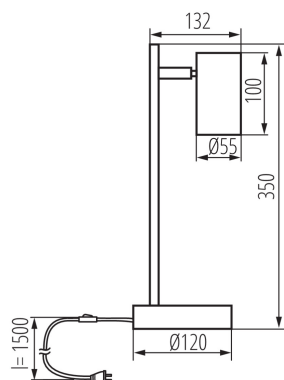

**Patice:** GU10

**Rozsah okolních teplot, kterým může být výrobek vystaven [°C]:** 5÷25

**Materiál korpusu:** hliníková slitina

**Typ přípojky:** kabel zakončený vidlicí

**Délka vodiče [m]:** 1.5

**Svítidlo pohyblivé v horizontálním rozsahu [°]:** 320

### LOGISTICKÉ ÚDAJE:

**Způsob balení:** 10

**Počet kusů v druhém balení:** 1

**Počet kusů v hromadném balení:** 10

**Čistá jednotková hmotnost [g]:** 744

**Gramáž [g]:** 982

**Délka jednotkového balení [cm]:** 12.5

**Šířka jednotkového balení [cm]:** 13

**Výška jednotkového balení [cm]:** 36.5

**Hmotnost kartonu [kg]:** 9.82

**Šířka kartonu [cm]:** 38.5

**Výška kartonu [cm]:** 27.5

## 35785 EVALO TL GU10 W-SR

Stolní lampa

Délka kartonu [cm]: 65

Objem kartonu [m<sup>3</sup>]: 0.068819