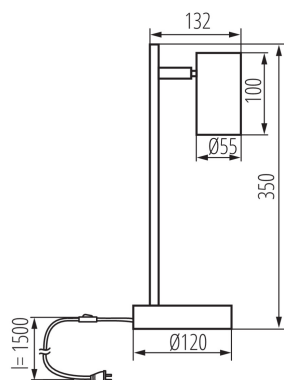

**Patice:** GU10

**Rozsah okolních teplot, kterým může být výrobek vystaven [°C]:** 5÷25

**Materiál korpusu:** hliníková slitina

**Typ přípojky:** kabel zakončený vidlicí

**Délka vodiče [m]:** 1.5

**Svítidlo pohyblivé v horizontálním rozsahu [°]:** 320

### LOGISTICKÉ ÚDAJE:

**Způsob balení:** 10

**Počet kusů v druhém balení:** 1

**Počet kusů v hromadném balení:** 10

**Čistá jednotková hmotnost [g]:** 744

**Gramáž [g]:** 982

**Délka jednotkového balení [cm]:** 12.5

**Šířka jednotkového balení [cm]:** 13

**Výška jednotkového balení [cm]:** 36.5

**Hmotnost kartonu [kg]:** 9.82

**Šířka kartonu [cm]:** 38.5

**Výška kartonu [cm]:** 27.5

## 35786 EVALO TL GU10 B-SR

Stolní lampa

Délka kartonu [cm]: 65

Objem kartonu [m<sup>3</sup>]: 0.068819