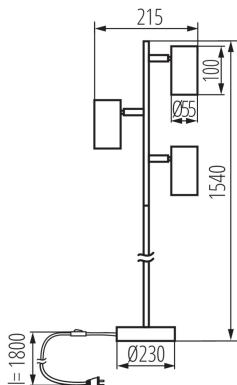

**Průměr [mm]:** 230

**Patice:** GU10

**Rozsah okolních teplot, kterým může být výrobek vystaven**

**[°C]:** 5÷25

**Materiál korpusu:** hliníková slitina

**Typ přípojky:** kabel zakončený vidlicí

**Délka vodiče [m]:** 1.8

**Svítidlo pohyblivé v horizontálním rozsahu [°]:** 320

**Šířka jednotkového balení [cm]:** 11

**Výška jednotkového balení [cm]:** 60

**Hmotnost kartonu [kg]:** 9.2

**Šířka kartonu [cm]:** 24.5

**Výška kartonu [cm]:** 17.5

## 35787 EVALO FL 3xGU10 W-SR

Stojací lampa

Délka kartonu [cm]: 61.5

Objem kartonu [m<sup>3</sup>]: 0.026368