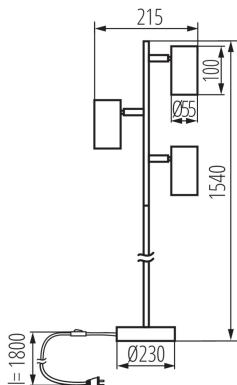

**Průměr [mm]:** 230

**Patice:** GU10

**Rozsah okolních teplot, kterým může být výrobek vystaven**

**[°C]:** 5÷25

**Materiál korpusu:** hliníková slitina

**Typ přípojky:** kabel zakončený vidlicí

**Délka vodiče [m]:** 1.8

**Svítidlo pohyblivé v horizontálním rozsahu [°]:** 320

**Šířka jednotkového balení [cm]:** 11

**Výška jednotkového balení [cm]:** 60

**Hmotnost kartonu [kg]:** 9.2

**Šířka kartonu [cm]:** 24.5

**Výška kartonu [cm]:** 17.5

## 35788 EVALO FL 3xGU10 B-SR

Stojací lampa

Délka kartonu [cm]: 61.5

Objem kartonu [m<sup>3</sup>]: 0.026368