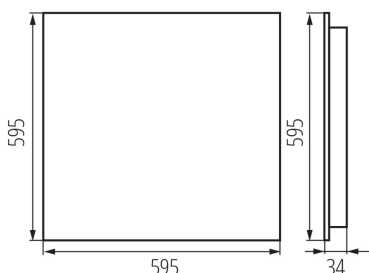

### VŠEOBECNÉ ÚDAJE:

**Barva:** černá

**Místo montáže:** k zabudování do stropu

**Místo použití:** uvnitř

**Minimální vzdálenost od osvětlovaného objektu:** 0,5m

**Možnost spolupráce se stmívačem:** ne

**Výrobek není určen k pokrytí termoizolačním materiálem:** ano

**Délka [mm]:** 595

**Šířka [mm]:** 595

**Výška [mm]:** 34

**Integrovaný LED zdroj světla:** ano