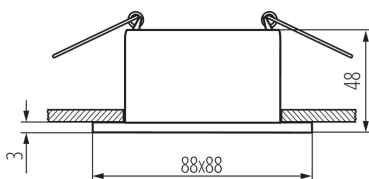

36210 GLOZO DSL W/W

Ozdobný prsten-komponent svítidla

5905339362100

Ø75 mm

Kanlux GLOZO je velká rodina dekorativních prstenů. Mají modulární pouzdro: základnu ve dvou tvarech a barvách a reflektor ve 4 barvách v matu nebo lesku. Dává nám to spoustu možností, jak uspořádat kombinaci stejných nebo různých barevných řešení.

VŠEOBECNÉ ÚDAJE:

Barva: bílá

Místo montáže: k zabudování do stropu

Místo použití: uvnitř

Minimální vzdálenost od osvětlovaného objektu: 0,5m

dekorativní prsten bez keramické patice: ano

Výrobek není určen k pokrytí termoizolačním materiálem: ano

Délka [mm]: 88

Šířka [mm]: 88

Výška [mm]: 48

Montážní otvor [mm]: Ø75

TECHNICKÉ ÚDAJE:

Jmenovité napětí [V]: 12 AC; 12 DC; 220-240 AC

Maximální výkon [W]: max 10

Třída ochrany před úrazem elektrickým proudem: II/III

Zdroj světla: MR16/PAR16

Zdroj světla v balení: ne

Patice: Gx5,3/GU10

Rozsah okolních teplot, kterým může být výrobek vystaven [°C]: 5÷25

Materiál korpusu: hliníková slitina

Regulace úhlu svítidla: chybějící

Stupeň krytí IP: 20

LOGISTICKÉ ÚDAJE:

Způsob balení: 50

Počet kusů v druhém balení : 1

Počet kusů v hromadném balení: 50

Čistá jednotková hmotnost [g]: 82

Gramáž [g]: 119.4

Délka jednotkového balení [cm]: 10.5

Šířka jednotkového balení [cm]: 9

Výška jednotkového balení [cm]: 6

Hmotnost kartonu [kg]: 5.97

Šířka kartonu [cm]: 23

Výška kartonu [cm]: 33

Délka kartonu [cm]: 48