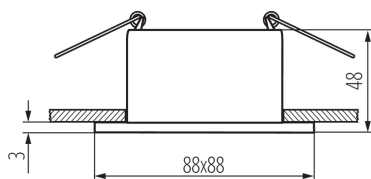

36214 GLOZO DSL W/B

Ozdobný prsten-komponent svítidla

5905339362148

Ø75 mm

Kanlux GLOZO je velká rodina dekorativních prstenů. Mají modulární pouzdro: základnu ve dvou tvarech a barvách a reflektor ve 4 barvách v matu nebo lesku. Dává nám to spoustu možností, jak uspořádat kombinaci stejných nebo různých barevných řešení.

VŠEOBECNÉ ÚDAJE:

Barva: bílá/černá

Místo montáže: k zabudování do stropu

Místo použití: uvnitř

Minimální vzdálenost od osvětlovaného objektu: 0,5m

dekorativní prsten bez keramické patice: ano

Výrobek není určen k pokrytí termoizolačním materiálem: ano

Délka [mm]: 88

Šířka [mm]: 88

Výška [mm]: 48

Montážní otvor [mm]: Ø75

TECHNICKÉ ÚDAJE:

Jmenovité napětí [V]: 12 AC; 12 DC; 220-240 AC

Maximální výkon [W]: max 10

Třída ochrany před úrazem elektrickým proudem: II/III

Zdroj světla: MR16/PAR16

Zdroj světla v balení: ne

Patice: Gx5,3/GU10

Rozsah okolních teplot, kterým může být výrobek vystaven [°C]: 5÷25

Materiál korpusu: hliníková slitina

Regulace úhlu svítidla: chybějící

Stupeň krytí IP: 20

LOGISTICKÉ ÚDAJE:

Způsob balení: 50

Počet kusů v druhém balení : 1

Počet kusů v hromadném balení: 50

Čistá jednotková hmotnost [g]: 82

Gramáž [g]: 119.4

Délka jednotkového balení [cm]: 10.5

Šířka jednotkového balení [cm]: 9

Výška jednotkového balení [cm]: 6

Hmotnost kartonu [kg]: 5.97

Šířka kartonu [cm]: 23

Výška kartonu [cm]: 33

Délka kartonu [cm]: 48