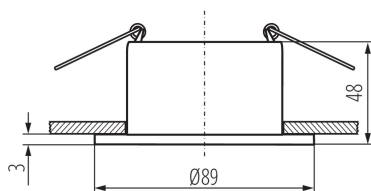

36220 GLOZO DSO G/W

Ozdobný prsten-komponent svítidla

5905339362209

Ø75 mm

Kanlux GLOZO je velká rodina dekorativních prstenů. Mají modulární pouzdro: základnu ve dvou tvarech a barvách a reflektor ve 4 barvách v matu nebo lesku. Dává nám to spoustu možností, jak uspořádat kombinaci stejných nebo různých barevných řešení.

VŠEOBECNÉ ÚDAJE:

Barva: zlatá/bílá

Místo montáže: k zabudování do stropu

Místo použití: uvnitř

Minimální vzdálenost od osvětlovaného objektu: 0,5m

dekorativní prsten bez keramické patice: ano

Výrobek není určen k pokrytí termoizolačním materiálem: ano

Šířka [mm]: 48

Průměr [mm]: 89

Montážní otvor [mm]: Ø75

TECHNICKÉ ÚDAJE:

Jmenovité napětí [V]: 12 AC; 12 DC; 220-240 AC

Maximální výkon [W]: max 10

Třída ochrany před úrazem elektrickým proudem: II/III

Zdroj světla: MR16/PAR16

Zdroj světla v balení: ne

Patice: Gx5,3/GU10

Rozsah okolních teplot, kterým může být výrobek vystaven [°C]: 5÷25

Materiál korpusu: hliníková slitina

Regulace úhlu svítidla: chybějící

Stupeň krytí IP: 20

LOGISTICKÉ ÚDAJE:

Způsob balení: 50

Počet kusů v druhém balení : 1

Počet kusů v hromadném balení: 50

Čistá jednotková hmotnost [g]: 76

Gramáž [g]: 109.6

Délka jednotkového balení [cm]: 9.5

Šířka jednotkového balení [cm]: 9.5

Výška jednotkového balení [cm]: 6

Hmotnost kartonu [kg]: 5.48

Šířka kartonu [cm]: 21

Výška kartonu [cm]: 33

Délka kartonu [cm]: 50

Objem kartonu [m³]: 0.03465