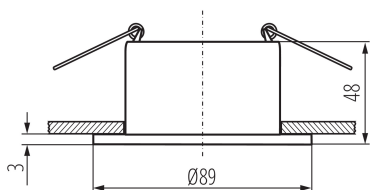

36221 GLOZO DSO SR/W

Ozdobný prsten-komponent svítidla

5905339362216

Ø75 mm

Kanlux GLOZO je velká rodina dekorativních prstenů. Mají modulární pouzdro: základnu ve dvou tvarech a barvách a reflektor ve 4 barvách v matu nebo lesku. Dává nám to spoustu možností, jak uspořádat kombinaci stejných nebo různých barevných řešení.

VŠEOBECNÉ ÚDAJE:

Barva: stříbrná/bílá

Místo montáže: k zabudování do stropu

Místo použití: uvnitř

Minimální vzdálenost od osvětlovaného objektu: 0,5m

dekorativní prsten bez keramické patice: ano

Vyměnitelný světelný zdroj: ano

Výrobek není určen k pokrytí termoizolačním materiálem: ano

Šířka [mm]: 48

Průměr [mm]: 89

Montážní otvor [mm]: Ø75

TECHNICKÉ ÚDAJE:

Jmenovité napětí [V]: 12 AC; 12 DC; 220-240 AC

Maximální výkon [W]: max 10

Třída ochrany před úrazem elektrickým proudem: II/III

Materiál korpusu: hliníková slitina

Zdroj světla: MR16/PAR16

Zdroj světla v balení: ne

Patice (Zdroj světla): Gx5,3/GU10

Rozsah okolních teplot, kterým může být výrobek vystaven

[°C]: 5÷25

Regulace úhlu svítidla: chybějící

Stupeň krytí IP: 20

Kształt: kulatý

LOGISTICKÉ ÚDAJE:

Měrná jednotka: kus

Způsob balení: 50

Počet kusů v druhém balení: 1

Počet kusů v hromadném balení: 50

Čistá jednotková hmotnost [g]: 76

Gramáž [g]: 109.6

Hmotnost kusu brutto [g]: 104