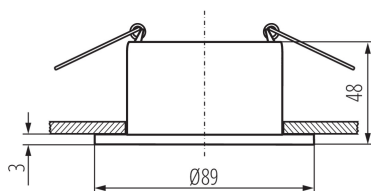

36223 GLOZO DSO B/B

Ozdobný prsten-komponent svítidla

5905339362230

Ø75 mm

Kanlux GLOZO je velká rodina dekorativních prstenů. Mají modulární pouzdro: základnu ve dvou tvarech a barvách a reflektor ve 4 barvách v matu nebo lesku. Dává nám to spoustu možností, jak uspořádat kombinaci stejných nebo různých barevných řešení.

VŠEOBECNÉ ÚDAJE:

Barva: černá

Místo montáže: k zabudování do stropu

Místo použití: uvnitř

Minimální vzdálenost od osvětlovaného objektu: 0,5m

dekorativní prsten bez keramické patice: ano

Výrobek není určen k pokrytí termoizolačním materiálem: ano

Šířka [mm]: 48

Průměr [mm]: 89

Montážní otvor [mm]: Ø75

TECHNICKÉ ÚDAJE:

Jmenovité napětí [V]: 12 AC; 12 DC; 220-240 AC

Maximální výkon [W]: max 10

Třída ochrany před úrazem elektrickým proudem: II/III

Zdroj světla: MR16/PAR16

Zdroj světla v balení: ne

Patice: Gx5,3/GU10

Rozsah okolních teplot, kterým může být výrobek vystaven [°C]: 5÷25

Materiál korpusu: hliníková slitina

Regulace úhlu svítidla: chybějící

Stupeň krytí IP: 20

LOGISTICKÉ ÚDAJE:

Způsob balení: 50

Počet kusů v druhém balení : 1

Počet kusů v hromadném balení: 50

Čistá jednotková hmotnost [g]: 76

Gramáž [g]: 109.6

Délka jednotkového balení [cm]: 9.5

Šířka jednotkového balení [cm]: 9.5

Výška jednotkového balení [cm]: 6

Hmotnost kartonu [kg]: 5.48

Šířka kartonu [cm]: 21

Výška kartonu [cm]: 33

Délka kartonu [cm]: 50

Objem kartonu [m³]: 0.03465