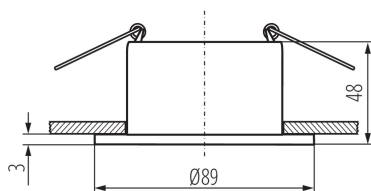

36224 GLOZO DSO G/B

Ozdobný prsten-komponent svítidla

5905339362247

Ø75 mm

Kanlux GLOZO je velká rodina dekorativních prstenů. Mají modulární pouzdro: základnu ve dvou tvarech a barvách a reflektor ve 4 barvách v matu nebo lesku. Dává nám to spoustu možností, jak uspořádat kombinaci stejných nebo různých barevných řešení.

VŠEOBECNÉ ÚDAJE:

Barva: zlatá/černá

Místo montáže: k zabudování do stropu

Místo použití: uvnitř

Minimální vzdálenost od osvětlovaného objektu: 0,5m

dekorativní prsten bez keramické patice: ano

Výrobek není určen k pokrytí termoizolačním materiálem: ano

Šířka [mm]: 48

Průměr [mm]: 89

Montážní otvor [mm]: Ø75

TECHNICKÉ ÚDAJE:

Jmenovité napětí [V]: 12 AC; 12 DC; 220-240 AC

Maximální výkon [W]: max 10

Třída ochrany před úrazem elektrickým proudem: II/III

Zdroj světla: MR16/PAR16

Zdroj světla v balení: ne

Patice: Gx5,3/GU10

Rozsah okolních teplot, kterým může být výrobek vystaven [°C]: 5÷25

Materiál korpusu: hliníková slitina

Regulace úhlu svítidla: chybějící

Stupeň krytí IP: 20

LOGISTICKÉ ÚDAJE:

Způsob balení: 50

Počet kusů v druhém balení : 1

Počet kusů v hromadném balení: 50

Čistá jednotková hmotnost [g]: 76

Gramáž [g]: 109.6

Délka jednotkového balení [cm]: 9.5

Šířka jednotkového balení [cm]: 9.5

Výška jednotkového balení [cm]: 6

Hmotnost kartonu [kg]: 5.48

Šířka kartonu [cm]: 21

Výška kartonu [cm]: 33

Délka kartonu [cm]: 50

Objem kartonu [m³]: 0.03465