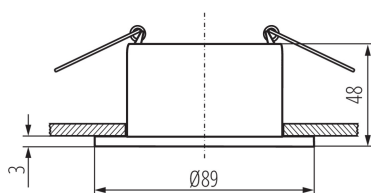

36225 GLOZO DSO SR/B

Ozdobný prsten-komponent svítidla

5905339362254

Ø75 mm

Kanlux GLOZO je velká rodina dekorativních prstenů. Mají modulární pouzdro: základnu ve dvou tvarech a barvách a reflektor ve 4 barvách v matu nebo lesku. Dává nám to spoustu možností, jak uspořádat kombinaci stejných nebo různých barevných řešení.

VŠEOBECNÉ ÚDAJE:

Barva: stříbrná/černá

Místo montáže: k zabudování do stropu

Místo použití: uvnitř

Minimální vzdálenost od osvětlovaného objektu: 0,5m

dekorativní prsten bez keramické patice: ano

Výrobek není určen k pokrytí termoizolačním materiálem: ano

Šířka [mm]: 48

Průměr [mm]: 89

Montážní otvor [mm]: Ø75

TECHNICKÉ ÚDAJE:

Jmenovité napětí [V]: 12 AC; 12 DC; 220-240 AC

Maximální výkon [W]: max 10

Třída ochrany před úrazem elektrickým proudem: II/III

Zdroj světla: MR16/PAR16

Zdroj světla v balení: ne

Patice: Gx5,3/GU10

Rozsah okolních teplot, kterým může být výrobek vystaven [°C]: 5÷25

Materiál korpusu: hliníková slitina

Regulace úhlu svítidla: chybějící

Stupeň krytí IP: 20

LOGISTICKÉ ÚDAJE:

Způsob balení: 50

Počet kusů v druhém balení : 1

Počet kusů v hromadném balení: 50

Čistá jednotková hmotnost [g]: 76

Gramáž [g]: 109.6

Délka jednotkového balení [cm]: 9.5

Šířka jednotkového balení [cm]: 9.5

Výška jednotkového balení [cm]: 6

Hmotnost kartonu [kg]: 5.48

Šířka kartonu [cm]: 21

Výška kartonu [cm]: 33

Délka kartonu [cm]: 50

Objem kartonu [m³]: 0.03465