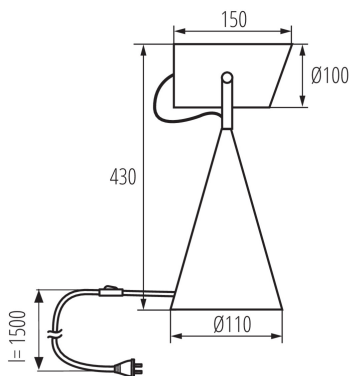

Stolní lampa

5905339362612

HIGH
quality
finish

DESIGN
unique

Kanlux LARATA E27 je stolní lampa vyrobená z oceli. Zpracování a samotné pouzdro dodává lampě eleganci a moderní vzhled. Stolní lampa Kanlux LARATA je jedinečný produkt vyrobený s důrazem na každý detail. Díky své hmotnosti lampa stojí stabilně na povrchu a nekýve se. Rameno se nastavuje pomocí dvou elegantních šroubů a viditelný kabel je esteticky opleten.

VŠEOBECNÉ ÚDAJE:

Barva: černá

Místo montáže: na zemi

Místo použití: uvnitř

Minimální vzdálenost od osvětlovaného objektu: 0,1m

Spínač: ano

Délka [mm]: 150

Šířka [mm]: 110

Výška MAX [mm]: 430

TECHNICKÉ ÚDAJE:

Jmenovité napětí [V]: 220-240 AC

Jmenovitá frekvence [Hz]: 50

Maximální výkon [W]: max 5

Třída ochrany před úrazem elektrickým proudem: II

Zdroj světla v balení: ne

Patice: E27

Rozsah okolních teplot, kterým může být výrobek vystaven [°C]: 5÷25

Materiál korpusu: kov

Typ přípojky: kabel zakončený vidlicí

Délka vodiče [m]: 1.5

Svítilno pohyblivé ve vertikální rozsahu [°]: 110

Stupeň krytí IP: 20