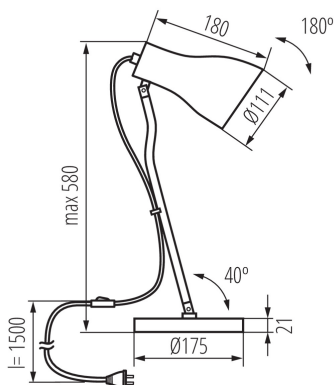

Stolní lampa

5905339362711

HIGH
quality
finish

DESIGN
unique

Stolní lampu Kanlux JUSI E27 lze s úspěchem použít jako stolní lampu, noční lampičku nebo jako doplňkové osvětlení místnosti. Design této lampy je natolik univerzální, že se bude skvěle hodit do dětského pokoje i do obývacího pokoje nebo ložnice. O síle světla rozhodujeme sami díky možnosti výměny žárovky za E27. Ocelové pouzdro a vypínač namontovaný na napájecím kabelu jsou jeho dalšími výhodami. Novinkou je možnost naklonění ramene o 40 stupňů, samotné stínidlo lze naklonit dodatečně o 180 stupňů.

VŠEOBECNÉ ÚDAJE:

Barva: černá

Místo montáže: na zemi

Místo použití: uvnitř

Minimální vzdálenost od osvětlovaného objektu: 0,1m

Spínač: ano

Délka [mm]: 180

Šířka [mm]: 175

Výška MAX [mm]: 580

TECHNICKÉ ÚDAJE:

Jmenovité napětí [V]: 220-240 AC

Jmenovitá frekvence [Hz]: 50

Maximální výkon [W]: max 5

Třída ochrany před úrazem elektrickým proudem: II

Zdroj světla v balení: ne

Patice: E27

Rozsah okolních teplot, kterým může být výrobek vystaven [°C]: 5÷25

Materiál korpusu: kov

Typ přípojky: kabel zakončený vidlicí

Délka vodiče [m]: 1.5

Svítilno pohyblivé ve vertikální rozsahu [°]: 180

Stupeň krytí IP: 20

LOGISTICKÉ ÚDAJE:

Způsob balení: 4

Počet kusů v druhém balení : 1

Počet kusů v hromadném balení: 4

Čistá jednotková hmotnost [g]: 1860

Gramáž [g]: 2385

Délka jednotkového balení [cm]: 19

Šířka jednotkového balení [cm]: 19

Výška jednotkového balení [cm]: 48