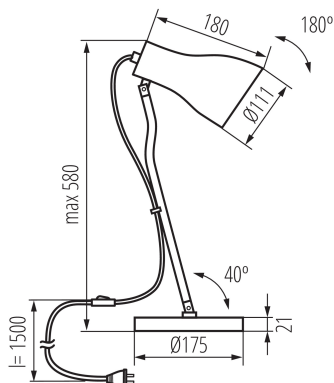

VŠEOBECNÉ ÚDAJE:

Barva: černá

Místo montáže: na zemi

Místo použití: uvnitř

Minimální vzdálenost od osvětlovaného objektu: 0,1m

Spínač: ano

Délka [mm]: 180

Šířka [mm]: 175

Výška MAX [mm]: 580

TECHNICKÉ ÚDAJE:

Jmenovité napětí [V]: 220-240 AC

Jmenovitá frekvence [Hz]: 50

Maximální výkon [W]: max 5

Třída ochrany před úrazem elektrickým proudem: II

Materiál difuzoru: kov

Materiál korpusu: kov

Zdroj světla v balení: ne

Patice (Zdroj světla): E27

Rozsah okolních teplot, kterým může být výrobek vystaven [°C]: 5÷25

Typ přípojky: kabel zakončený vidlicí

Délka vodiče [m]: 1.5

Svítlidlo pohyblivé ve vertikální rozsahu [°]: 180

Stupeň krytí IP: 20

LOGISTICKÉ ÚDAJE:

Měrná jednotka: kus

Způsob balení: 4

Počet kusů v druhém balení: 1

Stolní lampa

Počet kusů v hromadném balení: 4
Čistá jednotková hmotnost [g]: 1860
Gramáž [g]: 2385
Hmotnost kusu brutto [g] : 2324
Délka jednotkového balení [cm]: 19
Šířka jednotkového balení [cm]: 19
Výška jednotkového balení [cm]: 48
Hmotnost kartonu [kg]: 9.54
Šířka kartonu [cm]: 40
Výška kartonu [cm]: 50
Délka kartonu [cm]: 40
Objem kartonu [m³]: 0.08