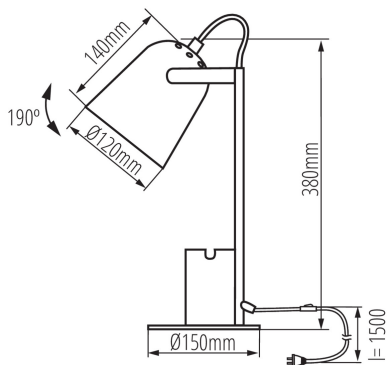

Kancelářská stolní lampa

5905339362827

HIGH
quality
finish

DESIGN
unique

Kanlux RAIBO je módní retro stolní lampa. Je k dispozici ve 4 pastelových barvách a také v oblíbené černé a bílé. V základně je zabudovaný organizér s úchytem, do kterého můžete vložit telefon, pera nebo brýle. Velké stínidlo, do kterého lze namontovat žárovku s patičí E27, má široký rozptyl světla. Je zde vidět retro vliv, ale také smysl pro detail a solidní zpracování (ocel). Pozornost jsme věnovali i spodní straně lampy a přidali jsme pěnovou podložku, aby lampa nepoškrábala stůl.

VŠEOBECNÉ ÚDAJE:

Barva: modrá

Místo montáže: na zemi

Místo použití: uvnitř

Minimální vzdálenost od osvětlovaného objektu: 0,1m

Spínač: ano

TECHNICKÉ ÚDAJE:

Jmenovité napětí [V]: 220-240 AC

Jmenovitá frekvence [Hz]: 50

Maximální výkon [W]: max 5

Třída ochrany před úrazem elektrickým proudem: II

Zdroj světla v balení: ne

Patice: E27

Materiál korpusu: kov

Typ přípojky: kabel zakončený vidlicí

Délka vodiče [m]: 1.5

Svítidlo pohyblivé ve vertikální rozsahu [°]: 190

Stupeň krytí IP: 20

LOGISTICKÉ ÚDAJE:

Způsob balení: 12

Počet kusů v druhém balení : 1

Počet kusů v hromadném balení: 12

Čistá jednotková hmotnost [g]: 1012

Gramáž [g]: 1250

Délka jednotkového balení [cm]: 15.5

Šířka jednotkového balení [cm]: 15.5

Výška jednotkového balení [cm]: 41

Hmotnost kartonu [kg]: 15

Šířka kartonu [cm]: 49

Výška kartonu [cm]: 42.5

Délka kartonu [cm]: 64

Objem kartonu [m³]: 0.13328