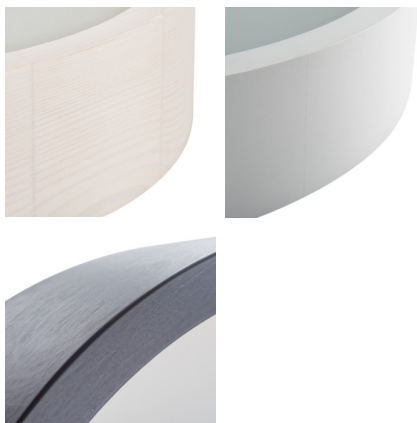

Plafon

5905339364401

Originální a zároveň stylové kulaté svítidlo Kanlux JASMIN se vyznačuje moderním a atraktivním designem. Tělo plafonu je vyrobeno ze dřeva a saténového skla, což zajišťuje rovnoměrný rozptyl světla. Klasická kombinace dřeva a skla z něj dělá velmi univerzální řešení osvětlení.

VŠEOBECNÉ ÚDAJE:

Barva: zlatý dub

Místo montáže: k usazení na zeď, k usazení na strop

Místo použití: uvnitř

Minimální vzdálenost od osvětlovaného objektu: 0,5m

Možnost montáže na normálně hořlavé povrchy: ne

Materiál korpusu: dřevo

Typ přípojky: svorkovnice

Rozsah průměrů používaných vodičů [mm²]: 1÷1,5

Stupeň krytí IP: 20

LOGISTICKÉ ÚDAJE:

Způsob balení: 1

Počet kusů v druhém balení : 1

Počet kusů v hromadném balení: 1