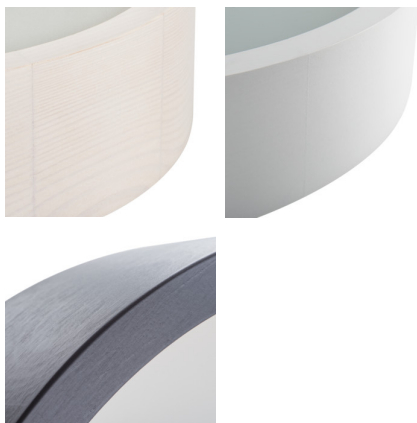

Plafon

5905339364418

Originální a zároveň stylové kulaté svítidlo Kanlux JASMIN se vyznačuje moderním a atraktivním designem. Tělo plafonu je vyrobeno ze dřeva a saténového skla, což zajišťuje rovnoměrný rozptyl světla. Klasická kombinace dřeva a skla z něj dělá velmi univerzální řešení osvětlení.

### VŠEOBECNÉ ÚDAJE:

**Barva:** zlatý dub

**Místo montáže:** k usazení na zeď, k usazení na strop

**Místo použití:** uvnitř

**Minimální vzdálenost od osvětlovaného objektu:** 0,5m

**Možnost montáže na normálně hořlavé povrchy:** ne