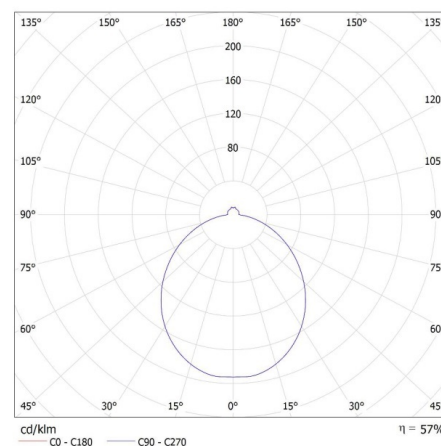

KANLUX S.A. (kat 36461) RIFA LED 17,5W WW WW / LDC (Polar)

Luminaire: KANLUX S.A. (kat 36461) RIFA LED 17,5W WW WW
Lamps: 1 x RIFA LED 17,5W WW