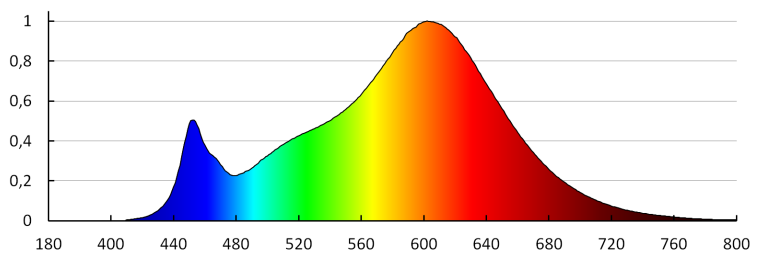

LOGISTICKÉ ÚDAJE:

Měrná jednotka: kus

Způsob balení: 6

Počet kusů v druhém balení : 1

Počet kusů v hromadném balení: 6

Čistá jednotková hmotnost [g]: 1070

Gramáž [g]: 1763.33

Délka jednotkového balení [cm]: 42

Šířka jednotkového balení [cm]: 12.5

Výška jednotkového balení [cm]: 42

Hmotnost kartonu [kg]: 10.57998

Šířka kartonu [cm]: 40

Výška kartonu [cm]: 44.5

Délka kartonu [cm]: 85.5

Objem kartonu [m³]: 0.15219