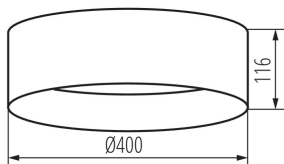

Kanlux RIFA LED je unikátní plafon. Od tradičních svítidel tohoto typu se odlišuje materiálem stínidla, díky kterému je nejen praktické, ale především dekorativní. Připravili jsme 4 barevné kombinace, aby ladily s Vaším interiérem a na výběr máte ze dvou barev světla - neutrální nebo teplá. Kanlux RIFA LED je ideálním řešením do nízkých interiérů, kde potřebujeme silné světlo, ale nechceme se vzdát jeho dekorativnosti.

VŠEOBECNÉ ÚDAJE:

Barva: bílá

Místo montáže: k usazení na strop

Místo použití: uvnitř

Minimální vzdálenost od osvětlovaného objektu: 0,5m

Možnost spolupráce se stmívačem: ne

Výška [mm]: 116

Průměr [mm]: 400

Obsah rtuti: ne

Integrovaný LED zdroj světla: ano

TECHNICKÉ ÚDAJE:

Jmenovité napětí [V]: 220-240 AC

Jmenovitá frekvence [Hz]: 50

Maximální výkon [W]: 17,5

Třída ochrany před úrazem elektrickým proudem: I

Materiál difuzoru: plast

Zdroj světla: LED

Typ diody: LED SMD

Světelný tok [lm]: 1450

Barva světla: teplá bílá

Náhradní teplota chromatičnosti [K]: 3000

Stálost barev v násobcích MacAdamovy elipsy: ≤6

Index podání barev: 80

Životnost [h]: 25000

Počet cyklů zap/vyp: ≥20000

Úhel svícení [°]: 120

Světelná účinnost [lm/W]: 83

Rozsah okolních teplot, kterým může být výrobek vystaven [°C]: 5÷25

Materiál korpusu: kov

Typ přípojky: šroubová svorkovnice

Rozsah průměrů používaných vodičů [mm²]: 1,5

Doba nahřívání lampy [s]: ≤1

Doba zapálení lampy [s]: ≤0,5