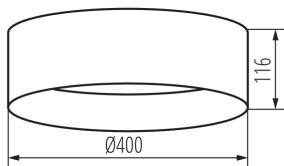

Kanlux RIFA LED je unikátní plafon. Od tradičních svítidel tohoto typu se odlišuje materiálem stínidla, díky kterému je nejen praktické, ale především dekorativní. Připravili jsme 4 barevné kombinace, aby ladily s Vaším interiérem a na výběr máte ze dvou barev světla - neutrální nebo teplá. Kanlux RIFA LED je ideálním řešením do nízkých interiérů, kde potřebujeme silné světlo, ale nechceme se vzdát jeho dekorativnosti.

VŠEOBECNÉ ÚDAJE:

Barva: černá/bílá

Místo montáže: k usazení na strop

Místo použití: uvnitř

Minimální vzdálenost od osvětlovaného objektu: 0,5m

Možnost spolupráce se stmívačem: ne

Výška [mm]: 116

Průměr [mm]: 400

Obsah rtuti: ne

Integrovaný LED zdroj světla: ano

TECHNICKÉ ÚDAJE:

Jmenovité napětí [V]: 220-240 AC

Jmenovitá frekvence [Hz]: 50

Maximální výkon [W]: 17,5

Třída ochrany před úrazem elektrickým proudem: I

Materiál difuzoru: plast

Zdroj světla: LED

Typ diody: LED SMD

Světelný tok [lm]: 1450

Barva světla: teplá bílá

Náhradní teplota chromatičnosti [K]: 3000

Stálost barev v násobcích MacAdamovy elipsy: ≤6

Index podání barev: 80

Životnost [h]: 25000

Počet cyklů zap/vyp: ≥20000

Úhel svícení [°]: 120

Světelná účinnost [lm/W]: 83

Rozsah okolních teplot, kterým může být výrobek vystaven [°C]: 5÷25

Materiál korpusu: kov

Typ přípojky: šroubová svorkovnice

Rozsah průměrů používaných vodičů [mm²]: 1,5

Doba nahřívání lampy [s]: ≤1

Doba zapálení lampy [s]: ≤0,5