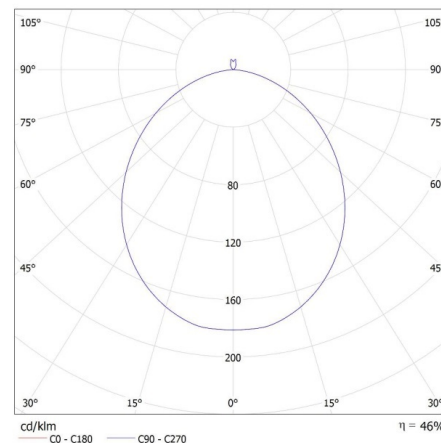

Šířka kartonu [cm]: 40

Výška kartonu [cm]: 44.5

Délka kartonu [cm]: 85.5

Objem kartonu [m³]: 0.15219

KANLUX S.A. (kat 36463) RIFA LED 17,5W WW B/W / LDC (Polar)

Luminaire: KANLUX S.A. (kat 36463) RIFA LED 17,5W WW B/W
Lamps: 1 x RIFA LED 17,5W WW