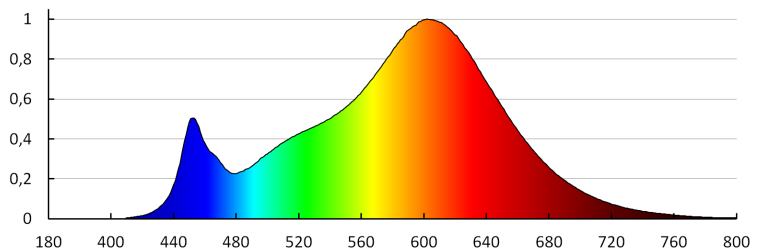

LOGISTICKÉ ÚDAJE:

Měrná jednotka: kus

Způsob balení: 6

Počet kusů v druhém balení : 1

Počet kusů v hromadném balení: 6

Čistá jednotková hmotnost [g]: 1070

Gramáž [g]: 1763.33

Délka jednotkového balení [cm]: 42

Šířka jednotkového balení [cm]: 12.5

Výška jednotkového balení [cm]: 42

Hmotnost kartonu [kg]: 10.57998

Šířka kartonu [cm]: 40

Výška kartonu [cm]: 44.5

Délka kartonu [cm]: 85.5

Objem kartonu [m³]: 0.15219