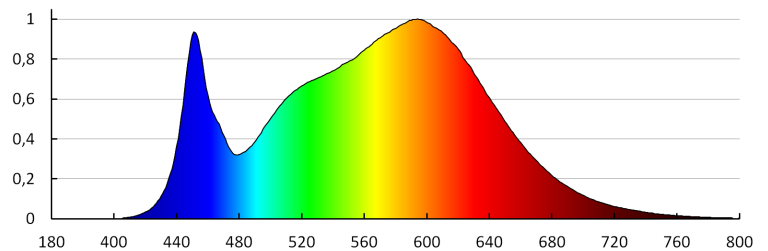

LOGISTICKÉ ÚDAJE:

Měrná jednotka: kus

Způsob balení: 6

Počet kusů v druhém balení : 1

Počet kusů v hromadném balení: 6

Čistá jednotková hmotnost [g]: 1070

Gramáž [g]: 1763.33

Délka jednotkového balení [cm]: 42

Šířka jednotkového balení [cm]: 12.5

Výška jednotkového balení [cm]: 42

Hmotnost kartonu [kg]: 10.57998

Šířka kartonu [cm]: 40

Výška kartonu [cm]: 44.5

Délka kartonu [cm]: 85.5

Objem kartonu [m³]: 0.15219