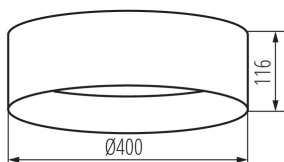

Stropní LED svítidlo

5905339364647

MO
DE
RN
design

Kanlux RIFA LED je unikátní plafon. Od tradičních svítidel tohoto typu se odlišuje materiálem stínidla, díky kterému je nejen praktické, ale především dekorativní. Připravili jsme 4 barevné kombinace, aby ladily s Vaším interiérem a na výběr máte ze dvou barev světla - neutrální nebo teplá. Kanlux RIFA LED je ideálním řešením do nízkých interiérů, kde potřebujeme silné světlo, ale nechceme se vzdát jeho dekorativnosti.

VŠEOBECNÉ ÚDAJE:

Barva: černá/zlatá

Místo montáže: k usazení na strop

Místo použití: uvnitř

Minimální vzdálenost od osvětlovaného objektu: 0,5m

Možnost spolupráce se stmívačem: ne

Výška [mm]: 116

Průměr [mm]: 400

Obsah rtuti: ne

Integrovaný LED zdroj světla: ano

TECHNICKÉ ÚDAJE:

Jmenovité napětí [V]: 220-240 AC

Jmenovitá frekvence [Hz]: 50

Maximální výkon [W]: 17,5

Třída ochrany před úrazem elektrickým proudem: I

Materiál difuzoru: plast

Zdroj světla: LED

Typ diody: LED SMD

Světelný tok [lm]: 1500

Barva světla: bílá

Náhradní teplota chromatičnosti [K]: 4000

Stálost barev v násobcích MacAdamovy elipsy: ≤ 6

Index podání barev: 80

Životnost [h]: 25000

Počet cyklů zap/vyp: ≥ 20000

Úhel svícení [°]: 120

Světelná účinnost [lm/W]: 86

Rozsah okolních teplot, kterým může být výrobek vystaven [°C]: 5÷25

Materiál korpusu: kov

Typ přípojky: šroubová svorkovnice

Rozsah průměrů používaných vodičů [mm²]: 1,5

Doba nahřívání lampy [s]: ≤ 1

Doba zapálení lampy [s]: $\leq 0,5$