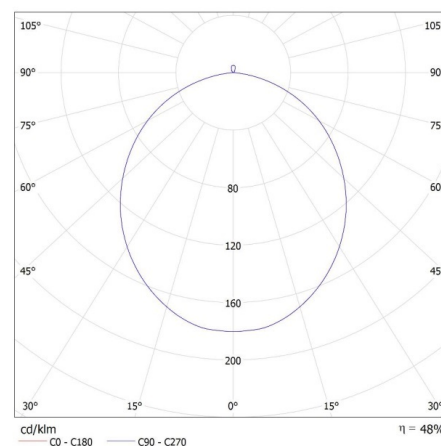

KANLUX S.A. (kat 36464) RIFA LED 17,5W NW B/G / LDC (Polar)