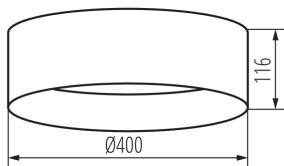

Kanlux RIFA LED je unikátní plafon. Od tradičních svítidel tohoto typu se odlišuje materiálem stínidla, díky kterému je nejen praktické, ale především dekorativní. Připravili jsme 4 barevné kombinace, aby ladily s Vaším interiérem a na výběr máte ze dvou barev světla - neutrální nebo teplá. Kanlux RIFA LED je ideálním řešením do nízkých interiérů, kde potřebujeme silné světlo, ale nechceme se vzdát jeho dekorativnosti.

VŠEOBECNÉ ÚDAJE:

Barva: černá/zlatá

Místo montáže: k usazení na strop

Místo použití: uvnitř

Minimální vzdálenost od osvětlovaného objektu: 0,5m

Možnost spolupráce se stmívačem: ne

Výška [mm]: 116

Průměr [mm]: 400

Obsah rtuti: ne

Integrovaný LED zdroj světla: ano

TECHNICKÉ ÚDAJE:

Jmenovité napětí [V]: 220-240 AC

Jmenovitá frekvence [Hz]: 50

Maximální výkon [W]: 17,5

Třída ochrany před úrazem elektrickým proudem: I

Materiál difuzoru: plast

Zdroj světla: LED

Typ diody: LED SMD

Světelný tok [lm]: 1450

Barva světla: teplá bílá

Náhradní teplota chromatičnosti [K]: 3000

Stálost barev v násobcích MacAdamovy elipsy: ≤6

Index podání barev: 80

Životnost [h]: 25000

Počet cyklů zap/vyp: ≥20000

Úhel svícení [°]: 120

Světelná účinnost [lm/W]: 83

Rozsah okolních teplot, kterým může být výrobek vystaven [°C]: 5÷25

Materiál korpusu: kov

Typ přípojky: šroubová svorkovnice

Rozsah průměrů používaných vodičů [mm²]: 1,5

Doba nahřívání lampy [s]: ≤1

Doba zapálení lampy [s]: ≤0,5