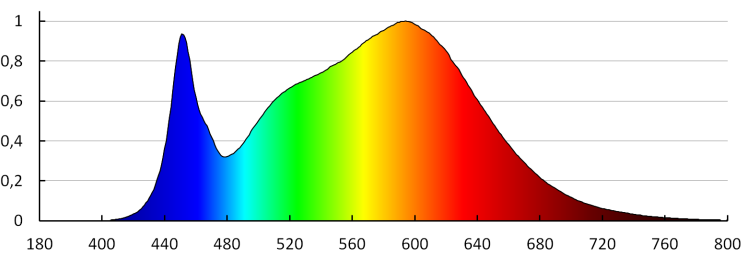

LOGISTICKÉ ÚDAJE:

Měrná jednotka: kus

Způsob balení: 6

Počet kusů v druhém balení : 1

Počet kusů v hromadném balení: 6

Čistá jednotková hmotnost [g]: 1070

Gramáž [g]: 1763.33

Délka jednotkového balení [cm]: 42

Šířka jednotkového balení [cm]: 12.5

Výška jednotkového balení [cm]: 42

Hmotnost kartonu [kg]: 10.57998

Šířka kartonu [cm]: 40

Výška kartonu [cm]: 44.5

Délka kartonu [cm]: 85.5

Objem kartonu [m³]: 0.15219