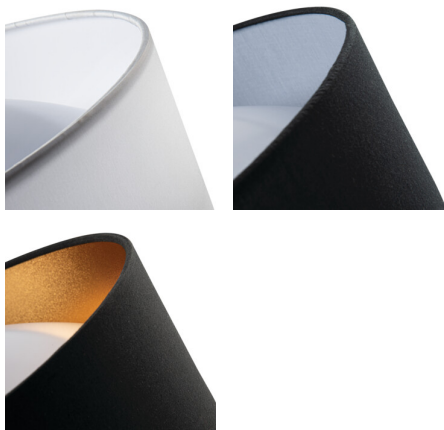

Stropní LED svítidlo

5905339364661

MO
DE
RN
design

Kanlux RIFA LED je unikátní plafon. Od tradičních svítidel tohoto typu se odlišuje materiálem stínidla, díky kterému je nejen praktické, ale především dekorativní. Připravili jsme 4 barevné kombinace, aby ladily s Vaším interiérem a na výběr máte ze dvou barev světla - neutrální nebo teplá. Kanlux RIFA LED je ideálním řešením do nízkých interiérů, kde potřebujeme silné světlo, ale nechceme se vzdát jeho dekorativnosti.

VŠEOBECNÉ ÚDAJE:

Barva: šedá/zlatá

Místo montáže: k usazení na strop

Místo použití: uvnitř

Minimální vzdálenost od osvětlovaného objektu: 0,5m

Možnost spolupráce se stmívačem: ne

Výška [mm]: 116

Průměr [mm]: 400

Počet cyklů zap/vyp: ≥ 20000

Úhel svícení [°]: 120

Světelná účinnost [lm/W]: 86

Rozsah okolních teplot, kterým může být výrobek vystaven [°C]: 5÷25

Materiál korpusu: kov

Typ přípojky: šroubová svorkovnice

Rozsah průměrů používaných vodičů [mm²]: 1,5