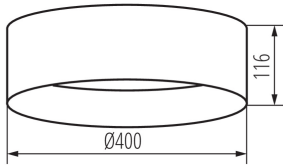

Stropní LED svítidlo