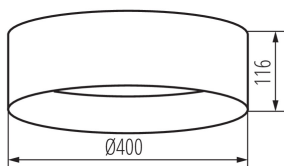

Kanlux RIFA LED je unikátní plafon. Od tradičních svítidel tohoto typu se odlišuje materiálem stínidla, díky kterému je nejen praktické, ale především dekorativní. Připravili jsme 4 barevné kombinace, aby ladily s Vaším interiérem a na výběr máte ze dvou barev světla - neutrální nebo teplá. Kanlux RIFA LED je ideálním řešením do nízkých interiérů, kde potřebujeme silné světlo, ale nechceme se vzdát jeho dekorativnosti.

VŠEOBECNÉ ÚDAJE:

Barva: šedá/zlatá

Místo montáže: k usazení na strop

Místo použití: uvnitř

Minimální vzdálenost od osvětlovaného objektu: 0,5m

Možnost spolupráce se stmívačem: ne

Výška [mm]: 116

Průměr [mm]: 400

Obsah rtuti: ne

Integrovaný LED zdroj světla: ano

TECHNICKÉ ÚDAJE:

Jmenovité napětí [V]: 220-240 AC

Jmenovitá frekvence [Hz]: 50

Maximální výkon [W]: 17,5

Třída ochrany před úrazem elektrickým proudem: I

Materiál difuzoru: plast

Zdroj světla: LED

Typ diody: LED SMD

Světelný tok [lm]: 1450

Barva světla: teplá bílá

Náhradní teplota chromatičnosti [K]: 3000

Stálost barev v násobcích MacAdamovy elipsy: ≤6

Index podání barev: 80

Životnost [h]: 25000

Počet cyklů zap/vyp: ≥20000

Úhel svícení [°]: 120

Světelná účinnost [lm/W]: 83

Rozsah okolních teplot, kterým může být výrobek vystaven [°C]: 5÷25

Materiál korpusu: kov

Typ přípojky: šroubová svorkovnice

Rozsah průměrů používaných vodičů [mm²]: 1,5

Doba nahřívání lampy [s]: ≤1

Doba zapálení lampy [s]: ≤0,5