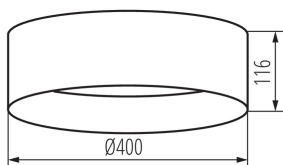

Kanlux RIFA LED je unikátní plafon. Od tradičních svítidel tohoto typu se odlišuje materiálem stínidla, díky kterému je nejen praktické, ale především dekorativní. Připravili jsme 4 barevné kombinace, aby ladily s Vaším interiérem a na výběr máte ze dvou barev světla - neutrální nebo teplá. Kanlux RIFA LED je ideálním řešením do nízkých interiérů, kde potřebujeme silné světlo, ale nechceme se vzdát jeho dekorativnosti.

VŠEOBECNÉ ÚDAJE:

Barva: bílá

Místo montáže: k usazení na strop

Místo použití: uvnitř

Minimální vzdálenost od osvětlovaného objektu: 0,5m

Možnost spolupráce se stmívačem: ne

Výška [mm]: 116

Průměr [mm]: 400

Obsah rtuti: ne

Integrovaný LED zdroj světla: ano

TECHNICKÉ ÚDAJE:

Jmenovité napětí [V]: 220-240 AC

Jmenovitá frekvence [Hz]: 50

Maximální výkon [W]: 17,5

Třída ochrany před úrazem elektrickým proudem: I

Materiál difuzoru: plast

Zdroj světla: LED

Typ diody: LED SMD

Světelný tok [lm]: 1500

Barva světla: bílá

Náhradní teplota chromatičnosti [K]: 4000

Stálost barev v násobcích MacAdamovy elipsy: ≤ 6

Index podání barev: 80

Životnost [h]: 25000

Počet cyklů zap/vyp: ≥ 20000

Úhel svícení [°]: 120

Světelná účinnost [lm/W]: 86

Rozsah okolních teplot, kterým může být výrobek vystaven [°C]: 5÷25

Materiál korpusu: kov

Typ přípojky: šroubová svorkovnice

Rozsah průměrů používaných vodičů [mm²]: 1,5

Doba nahřívání lampy [s]: ≤ 1

Doba zapálení lampy [s]: $\leq 0,5$

Stupeň krytí IP: 20