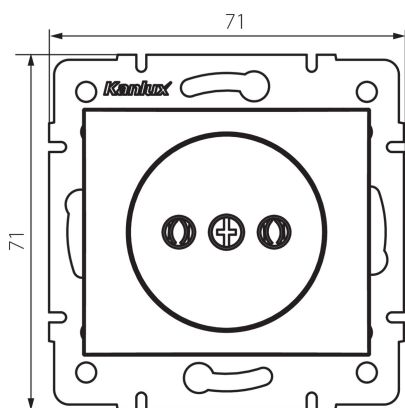

36480 DOMO 01-1210-142 cm

Zásuvka samostatná

5905339364807

VŠEOBECNÉ ÚDAJE:

Barva: černá matná
Místo montáže: k zabudování do zdi
Šířka [mm]: 71
Výška [mm]: 71
Průměr montážní krabice: 60
Montážní hloubka: 25
Počet zásuvek: 1

TECHNICKÉ ÚDAJE:

Jmenovité napětí [V]: 250 AC
Jmenovitý proud [A]: 16
Třída ochrany před úrazem elektrickým proudem: II
Materiál: PC
Materiál kontaktů: CuSn94
Typ uzemnění: 2P
Typ svorky: šroubová svorka
Plast: PC
Stupeň krytí IP: 20

LOGISTICKÉ ÚDAJE:

Způsob balení: 10
Počet kusů v druhém balení : 10
Počet kusů v hromadném balení: 120
Čistá jednotková hmotnost [g]: 58
Gramáž [g]: 70.58
Délka jednotkového balení [cm]: 10
Šířka jednotkového balení [cm]: 4
Výška jednotkového balení [cm]: 14
Hmotnost kartonu [kg]: 8.4696
Šířka kartonu [cm]: 25.5
Výška kartonu [cm]: 32
Délka kartonu [cm]: 44
Objem kartonu [m³]: 0.035904