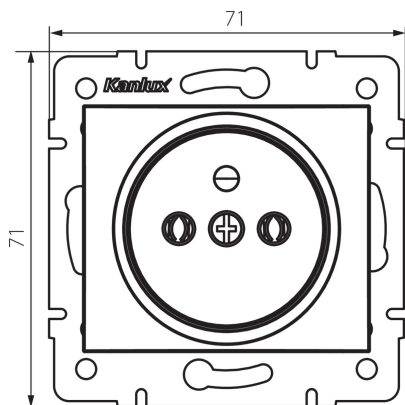

36482 DOMO 01-1251-142 cm

Samostatná francouzská zásuvka

5905339364821

VŠEOBECNÉ ÚDAJE:

Barva: černá matná
Místo montáže: k zabudování do zdi
Šířka [mm]: 71
Výška [mm]: 71
Průměr montážní krabice: 60
Montážní hloubka: 25
Počet zásuvek: 1

TECHNICKÉ ÚDAJE:

Jmenovité napětí [V]: 250 AC
Jmenovitý proud [A]: 16
Třída ochrany před úrazem elektrickým proudem: I
Materiál: PC
Materiál kontaktů: CuSn94
Typ uzemnění: typ E
Typ svorky: šroubová svorka
Plast: PC
Stupeň krytí IP: 20

LOGISTICKÉ ÚDAJE:

Způsob balení: 10
Počet kusů v druhém balení : 10
Počet kusů v hromadném balení: 120
Čistá jednotková hmotnost [g]: 68
Gramáž [g]: 81.42
Délka jednotkového balení [cm]: 9
Šířka jednotkového balení [cm]: 5
Výška jednotkového balení [cm]: 14
Hmotnost kartonu [kg]: 9.7704
Šířka kartonu [cm]: 25.5
Výška kartonu [cm]: 32
Délka kartonu [cm]: 44
Objem kartonu [m³]: 0.035904