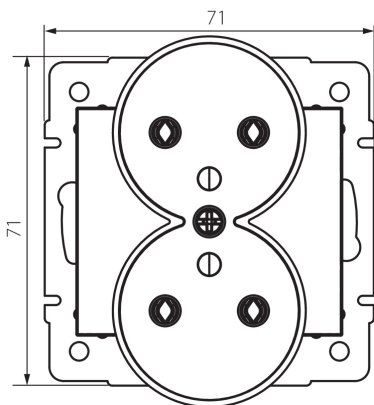

36483 DOMO 01-1253-142 cm

Dvojitá francouzská zásuvka s uzemněním

5905339364838

VŠEOBECNÉ ÚDAJE:

Barva: černá matná
Místo montáže: k zabudování do zdi
Šířka [mm]: 71
Výška [mm]: 71
Průměr montážní krabice: 60
Montážní hloubka: 25
Počet zásuvek: 2

TECHNICKÉ ÚDAJE:

Jmenovité napětí [V]: 250 AC
Jmenovitý proud [A]: 16
Třída ochrany před úrazem elektrickým proudem: I
Materiál: PC
Materiál kontaktů: CuSn94
Typ uzemnění: typ E
Typ svorky: šroubová svorka
Plast: PC
Stupeň krytí IP: 20

LOGISTICKÉ ÚDAJE:

Způsob balení: 10
Počet kusů v druhém balení : 10
Počet kusů v hromadném balení: 120
Čistá jednotková hmotnost [g]: 88
Gramáž [g]: 105.17
Délka jednotkového balení [cm]: 10
Šířka jednotkového balení [cm]: 5
Výška jednotkového balení [cm]: 14
Hmotnost kartonu [kg]: 12.6204
Šířka kartonu [cm]: 25.5
Výška kartonu [cm]: 32
Délka kartonu [cm]: 44
Objem kartonu [m³]: 0.035904

36483 DOMO 01-1253-142 cm

Dvojitá francouzská zásuvka s uzemněním

DALŠÍ INFORMACE:

- Certifikát PZH: Číslo HK/K/1046/01/2017, platný do 20.12.2022