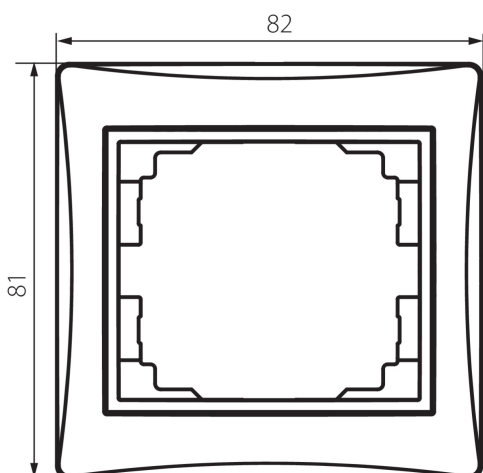

36490 DOMO 01-1460-042 cm

Jednoduchý rámeček

5905339364906

VŠEOBECNÉ ÚDAJE:

Barva: černá matná

Šířka [mm]: 81

Výška [mm]: 81

TECHNICKÉ ÚDAJE:

Materiál: PC

Plast: PC

LOGISTICKÉ ÚDAJE:

Způsob balení: 20

Počet kusů v druhém balení : 20

Počet kusů v hromadném balení: 240

Čistá jednotková hmotnost [g]: 16

Gramáž [g]: 23.33

Délka jednotkového balení [cm]: 10

Šířka jednotkového balení [cm]: 1

Výška jednotkového balení [cm]: 15

Hmotnost kartonu [kg]: 5.5992

Šířka kartonu [cm]: 20

Výška kartonu [cm]: 42

Délka kartonu [cm]: 37.5

Objem kartonu [m³]: 0.0315