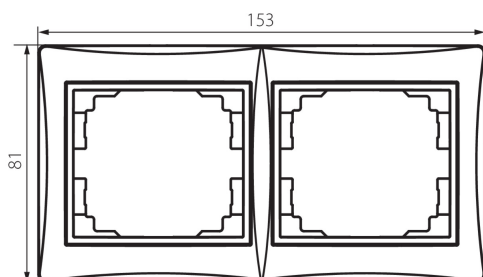

## 36491 DOMO 01-1470-042 cm

Dvojnásobný horizontální rámeček

5905339364913

### VŠEOBECNÉ ÚDAJE:

**Barva:** černá matná

**Šířka [mm]:** 152

**Výška [mm]:** 81

### LOGISTICKÉ ÚDAJE:

**Způsob balení:** 10

**Počet kusů v druhém balení :** 10

**Počet kusů v hromadném balení:** 120

**Čistá jednotková hmotnost [g]:** 30

**Gramáž [g]:** 41.42

**Délka jednotkového balení [cm]:** 10

**Šířka jednotkového balení [cm]:** 1

**Výška jednotkového balení [cm]:** 21

**Hmotnost kartonu [kg]:** 4.9704

**Šířka kartonu [cm]:** 18

**Výška kartonu [cm]:** 42

**Délka kartonu [cm]:** 37.5

**Objem kartonu [m<sup>3</sup>]:** 0.02835