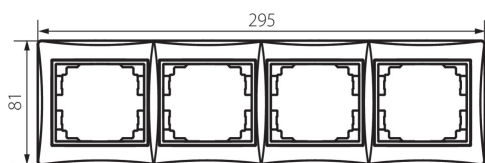

## 36493 DOMO 01-1490-042 cm

Čtyřnásobný horizontální rámeček

5905339364937

### VŠEOBECNÉ ÚDAJE:

**Barva:** černá matná

**Šířka [mm]:** 294

**Výška [mm]:** 81