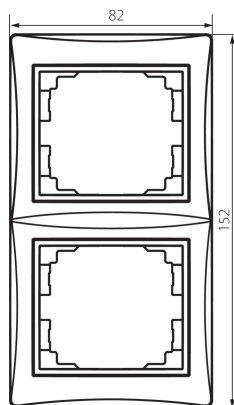

36495 DOMO 01-1520-042 cm

Dvojnásobný vertikální rámeček

5905339364951

VŠEOBECNÉ ÚDAJE:

Barva: černá matná

Šířka [mm]: 81

Výška [mm]: 152

TECHNICKÉ ÚDAJE:

Materiál: PC

Plast: PC

LOGISTICKÉ ÚDAJE:

Způsob balení: 10

Počet kusů v druhém balení : 10

Počet kusů v hromadném balení: 120

Čistá jednotková hmotnost [g]: 32

Gramáž [g]: 43.42

Délka jednotkového balení [cm]: 10

Šířka jednotkového balení [cm]: 1.5

Výška jednotkového balení [cm]: 21.5

Hmotnost kartonu [kg]: 5.2104

Šířka kartonu [cm]: 18

Výška kartonu [cm]: 42

Délka kartonu [cm]: 37.5