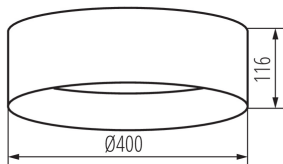

Kanlux RIFA LED je unikátní plafon. Od tradičních svítidel tohoto typu se odlišuje materiálem stínidla, díky kterému je nejen praktické, ale především dekorativní. Připravili jsme 4 barevné kombinace, aby ladily s Vaším interiérem a na výběr máte ze dvou barev světla - neutrální nebo teplá. Kanlux RIFA LED je ideálním řešením do nízkých interiérů, kde potřebujeme silné světlo, ale nechceme se vzdát jeho dekorativnosti.

VŠEOBECNÉ ÚDAJE:

Barva: hnědá

Místo montáže: k usazení na strop

Místo použití: uvnitř

Minimální vzdálenost od osvětlovaného objektu: 0,5m

Možnost spolupráce se stmívačem: ne

Výška [mm]: 116

Průměr [mm]: 400

Obsah rtuti: ne

Integrovaný LED zdroj světla: ano

TECHNICKÉ ÚDAJE:

Jmenovité napětí [V]: 220-240 AC

Jmenovitá frekvence [Hz]: 50

Maximální výkon [W]: 17,5

Třída ochrany před úrazem elektrickým proudem: I

Materiál difuzoru: plast

Zdroj světla: LED

Typ diody: LED SMD

Světelný tok [lm]: 1500

Barva světla: bílá

Náhradní teplota chromatičnosti [K]: 4000

Stálost barev v násobcích MacAdamovy elipsy: ≤6

Index podání barev: 80

Životnost [h]: 25000

Počet cyklů zap/vyp: ≥20000

Úhel svícení [°]: 120

Světelná účinnost [lm/W]: 86

Rozsah okolních teplot, kterým může být výrobek vystaven [°C]: 5÷25

Materiál korpusu: kov

Typ přípojky: šroubová svorkovnice

Rozsah průměrů používaných vodičů [mm²]: 1,5

Doba nahřívání lampy [s]: ≤1

Doba zapálení lampy [s]: ≤0,5

Stupeň krytí IP: 20