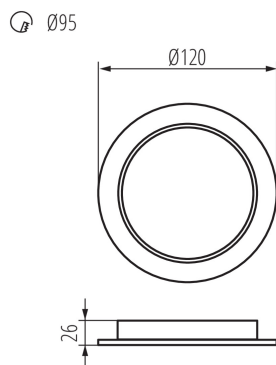

## 36511 TAVO LED DO 9W-NW

Svítidlo typu downlight

5905339365118

IP  
44/20

Kanlux TAVO LED je řada zapuštěných stropních svítidel. Jsou k dispozici ve dvou tvarech (kulatý a hranatý) a až 5 výkonech - od 5W do 24W. Stropní svítidla Kanlux TAVO LED se vyznačují minimalistickým skandinávským designem. Dalšími výhodami jsou jejich odolnost IP44/20 a také možnost povrchové montáže modelů 12W a 18W do rámečku Kanlux TAVO FRAME.

### VŠEOBECNÉ ÚDAJE:

**Barva:** bílá

**Místo montáže:** k zabudování do stropu

**Místo použití:** uvnitř

**Minimální vzdálenost od osvětlovaného objektu:** 0,5m

**Možnost spolupráce se stmívačem:** ne

**Výrobek není určen k pokrytí termoizolačním materiálem:** ano

**Výška [mm]:** 26

**Průměr [mm]:** 120

**Montážní otvor [mm]:** Ø95

**Integrovaný LED zdroj světla:** ano

**Úhel svícení [°]:** 120

**Světelná účinnost [lm/W]:** 100

**Rozsah okolních teplot, kterým může být výrobek vystaven [°C]:** 5÷25

**Materiál korpusu:** plast

**Typ přípojky:** volné konce kabelů

**Délka vodiče [m]:** 0.1