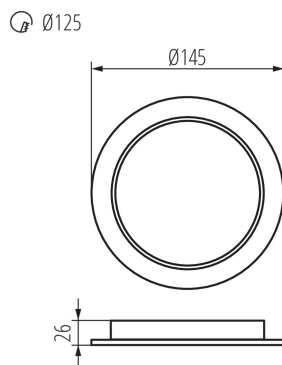

36512 TAVO LED DO 12W-NW

Svítidlo typu downlight

5905339365125

IP
44/20

Kanlux TAVO LED je řada zapuštěných stropních svítidel. Jsou k dispozici ve dvou tvarech (kulatý a hranatý) a až 5 výkonech - od 5W do 24W. Stropní svítidla Kanlux TAVO LED se vyznačují minimalistickým skandinávským designem. Dalšími výhodami jsou jejich odolnost IP44/20 a také možnost povrchové montáže modelů 12W a 18W do rámečku Kanlux TAVO FRAME.

VŠEOBECNÉ ÚDAJE:

Barva: bílá

Místo montáže: k zabudování do stropu

Místo použití: uvnitř

Minimální vzdálenost od osvětlovaného objektu: 0,5m

Možnost spolupráce se stmívačem: ne

Výrobek není určen k pokrytí termoizolačním materiálem: ano

Výška [mm]: 26

Průměr [mm]: 145

Montážní otvor [mm]: Ø120

Integrovaný LED zdroj světla: ano

TECHNICKÉ ÚDAJE:

Jmenovité napětí [V]: 220-240 AC

Jmenovitá frekvence [Hz]: 50

Maximální výkon [W]: 12

Měrná jednotka: kus
Způsob balení: 60
Počet kusů v druhém balení : 1
Počet kusů v hromadném balení: 60
Čistá jednotková hmotnost [g]: 110
Délka jednotkového balení [cm]: 3.7
Šířka jednotkového balení [cm]: 15
Výška jednotkového balení [cm]: 15
Šířka kartonu [cm]: 39
Výška kartonu [cm]: 33
Délka kartonu [cm]: 47.5
Objem kartonu [m³]: 0.061133