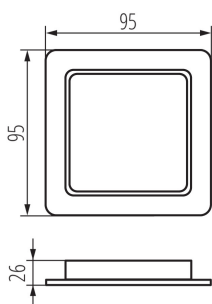

36515 TAVO LED DL 5W-NW

Svítidlo typu downlight

5905339365156

IP
44/20

75x75

Kanlux TAVO LED je řada zapuštěných stropních svítidel. Jsou k dispozici ve dvou tvarech (kulatý a hranatý) a až 5 výkonech - od 5W do 24W. Stropní svítidla Kanlux TAVO LED se vyznačují minimalistickým skandinávským designem. Dalšími výhodami jsou jejich odolnost IP44/20 a také možnost povrchové montáže modelů 12W a 18W do rámečku Kanlux TAVO FRAME.

VŠEOBECNÉ ÚDAJE:

Barva: bílá

Místo montáže: k zabudování do stropu

Místo použití: uvnitř

Minimální vzdálenost od osvětlovaného objektu: 0,5m

Možnost spolupráce se stmívačem: ne

Výrobek není určen k pokrytí termoizolačním materiálem: ano

Délka [mm]: 95

Šířka [mm]: 95

Výška [mm]: 26

Montážní otvor [mm]: 75x75

Integrovaný LED zdroj světla: ano

TECHNICKÉ ÚDAJE:

Jmenovité napětí [V]: 220-240 AC

Jmenovitá frekvence [Hz]: 50

Maximální výkon [W]: 5

Třída ochrany před úrazem elektrickým proudem: II

Materiál difuzoru: plast

Typ diody: LED SMD

Světelný tok [lm]: 400

Barva světla: bílá

Náhradní teplota chromatičnosti [K]: 4000

Stálost barev v násobcích MacAdamovy elipsy: ≤ 6