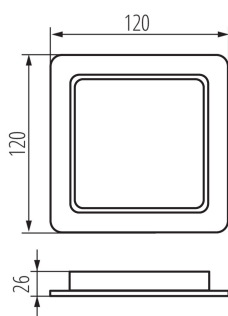

Svítidlo typu downlight

5905339365163

IP
44/20

95x95

Kanlux TAVO LED je řada zapuštěných stropních svítidel. Jsou k dispozici ve dvou tvarech (kulatý a hranatý) a až 5 výkonech - od 5W do 24W. Stropní svítidla Kanlux TAVO LED se vyznačují minimalistickým skandinávským designem. Dalšími výhodami jsou jejich odolnost IP44/20 a také možnost povrchové montáže modelů 12W a 18W do rámečku Kanlux TAVO FRAME.

VŠEOBECNÉ ÚDAJE:

Barva: bílá

Místo montáže: k zabudování do stropu

Místo použití: uvnitř

Minimální vzdálenost od osvětlovaného objektu: 0,5m

Možnost spolupráce se stmívačem: ne

Výrobek není určen k pokrytí termoizolačním materiálem: ano

Délka [mm]: 120

Šířka [mm]: 120

Výška [mm]: 26

Montážní otvor [mm]: 95x95

Integrovaný LED zdroj světla: ano

TECHNICKÉ ÚDAJE:

Jmenovité napětí [V]: 220-240 AC

Jmenovitá frekvence [Hz]: 50

Výška jednotkového balení [cm]: 12.2

Hmotnost kartonu [kg]: 14.31

Šířka kartonu [cm]: 38.5

Výška kartonu [cm]: 27

Délka kartonu [cm]: 73

Objem kartonu [m³]: 0.075884

36516 TAVO LED DL 9W-NW

Svítidlo typu downlight