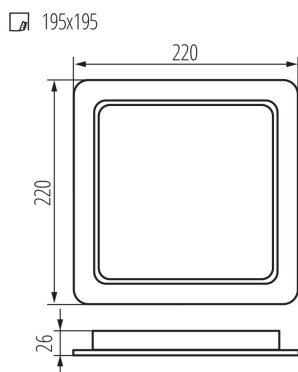

36519 TAVO LED DL 24W-NW

Svítidlo typu downlight

5905339365194

IP
44/20

Kanlux TAVO LED je řada zapuštěných stropních svítidel. Jsou k dispozici ve dvou tvarech (kulatý a hranatý) a až 5 výkonech - od 5W do 24W. Stropní svítidla Kanlux TAVO LED se vyznačují minimalistickým skandinávským designem. Dalšími výhodami jsou jejich odolnost IP44/20 a také možnost povrchové montáže modelů 12W a 18W do rámečku Kanlux TAVO FRAME.

VŠEOBECNÉ ÚDAJE:

Barva: bílá

Místo montáže: k zabudování do stropu

Místo použití: uvnitř

Minimální vzdálenost od osvětlovaného objektu: 0,5m

Možnost spolupráce se stmívačem: ne

Výrobek není určen k pokrytí termoizolačním materiálem: ano

Délka [mm]: 225

Šířka [mm]: 225

Výška [mm]: 26

Montážní otvor [mm]: 195x195

Integrovaný LED zdroj světla: ano

TECHNICKÉ ÚDAJE:

Jmenovité napětí [V]: 220-240 AC

Jmenovitá frekvence [Hz]: 50

Maximální výkon [W]: 24

Třída ochrany před úrazem elektrickým proudem: II

Materiál difuzoru: plast

Typ diody: LED SMD

Světelný tok [lm]: 2600

Barva světla: bílá

Náhradní teplota chromatičnosti [K]: 4000

Stálost barev v násobcích MacAdamovy elipsy: ≤ 6

Index podání barev: 80

Životnost [h]: 25000

Počet cyklů zap/vyp: ≥ 15000

Úhel svícení [°]: 120

Světelná účinnost [lm/W]: 108

Rozsah okolních teplot, kterým může být výrobek vystaven [°C]: 5÷25

Materiál korpusu: plast

Typ přípojky: volné konce kabelů

Délka vodiče [m]: 0.1

Doba nahřívání lampy [s]: ≤ 1

Doba zapálení lampy [s]: $\leq 0,5$