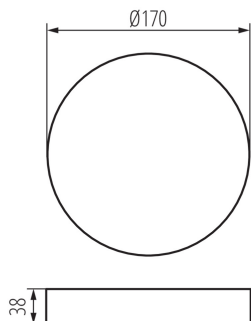

36521 TAVO FRAME DO 18W

Příslušenství ke svítidlu typu downlight

5905339365217

Kanlux TAVO FRAME umožňuje povrchovou montáž LED panelů Kanlux TAVO ve 12W a 18W verzi. Odolnost panelů po montáži je IP20.

VŠEOBECNÉ ÚDAJE:

Barva: bílá

Místo montáže: k usazení na strop

Výška [mm]: 38

Průměr [mm]: 170

TECHNICKÉ ÚDAJE:

Materiál korpusu: plast

LOGISTICKÉ ÚDAJE:

Způsob balení: 1