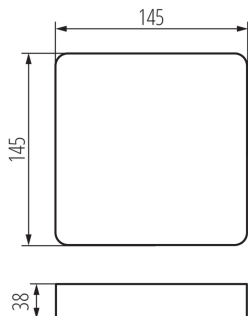

36522 TAVO FRAME DL 12W

Příslušenství ke svítidlu typu downlight

5905339365224

Kanlux TAVO FRAME umožňuje povrchovou montáž LED panelů Kanlux TAVO ve 12W a 18W verzi. Odolnost panelů po montáži je IP20.

VŠEOBECNÉ ÚDAJE:

Barva: bílá

Místo montáže: k usazení na strop

Délka [mm]: 145

Šířka [mm]: 145

Výška [mm]: 38

TECHNICKÉ ÚDAJE:

Materiál korpusu: plast

LOGISTICKÉ ÚDAJE:

Způsob balení: 1