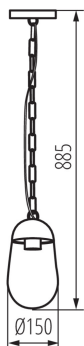

**Zdroj světla v balení:** ne

**Patice:** E27

**Rozsah okolních teplot, kterým může být výrobek vystaven [°C]:** -20+35

**Materiál korpusu:** hliníková slitina

**Typ přípojky:** šroubová svorkovnice

**Rozsah průměrů používaných vodičů [mm²]:** 1,5

### LOGISTICKÉ ÚDAJE:

**Měrná jednotka:** kus

**Způsob balení:** 6

**Počet kusů v druhém balení:** 1

**Počet kusů v hromadném balení:** 6

**Čistá jednotková hmotnost [g]:** 1258

**Gramáž [g]:** 1638.33

**Délka jednotkového balení [cm]:** 16

**Šířka jednotkového balení [cm]:** 20

**Výška jednotkového balení [cm]:** 34.8

**Hmotnost kartonu [kg]:** 9.82998

## 36531 LIEGO 89 PEND B

Zahradní svítidlo s vyměnitelným zdrojem světla

Šířka kartonu [cm]: 42

Výška kartonu [cm]: 37.5

Délka kartonu [cm]: 49.5

Objem kartonu [m<sup>3</sup>]: 0.077963