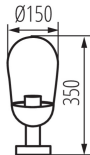

VŠEOBECNÉ ÚDAJE:

Barva: černá

Místo použití: uvnitř i vně

Minimální vzdálenost od osvětlovaného objektu: 0,5m

Vyměnitelný světelný zdroj: ano

Výška [mm]: 370

Průměr [mm]: 150

TECHNICKÉ ÚDAJE:

Patice: E27

Rozsah okolních teplot, kterým může být výrobek vystaven [°C]: -20+35

Materiál korpusu: hliníková slitina

Typ přípojky: šroubová svorkovnice

Rozsah průměrů používaných vodičů [mm²]: 1,5

Stupeň krytí IP: 44

LOGISTICKÉ ÚDAJE:

Měrná jednotka: kus

Způsob balení: 6

Počet kusů v druhém balení: 1

Počet kusů v hromadném balení: 6

Čistá jednotková hmotnost [g]: 1244

Gramáž [g]: 1526.67

Délka jednotkového balení [cm]: 16

Šířka jednotkového balení [cm]: 16

Výška jednotkového balení [cm]: 37.2

Hmotnost kartonu [kg]: 9.16002

36534 LIEGO 37 B

Zahradní svítidlo s vyměnitelným zdrojem světla

Šířka kartonu [cm]: 34
Výška kartonu [cm]: 40
Délka kartonu [cm]: 49.5
Objem kartonu [m³]: 0.06732