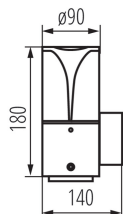

Šířka [mm]: 90

Výška [mm]: 180

TECHNICKÉ ÚDAJE:

Jmenovité napětí [V]: 220-240 AC

Jmenovitá frekvence [Hz]: 50

Maximální výkon [W]: max 10

Třída ochrany před úrazem elektrickým proudem: I

Materiál difuzoru: PC

Stupeň krytí IP: 44

LOGISTICKÉ ÚDAJE:

Měrná jednotka: kus

Způsob balení: 8

Počet kusů v druhém balení: 1

Počet kusů v hromadném balení: 8

Čistá jednotková hmotnost [g]: 574

36543 PRESO EL 18 GR

Zahradní svítidlo s vyměnitelným zdrojem světla

Gramáž [g]: 700

Délka jednotkového balení [cm]: 15

Šířka jednotkového balení [cm]: 9.5

Výška jednotkového balení [cm]: 19

Hmotnost kartonu [kg]: 5.6

Šířka kartonu [cm]: 32

Výška kartonu [cm]: 22

Délka kartonu [cm]: 40

Objem kartonu [m³]: 0.02816