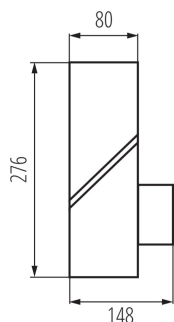

Zahradní svítidlo s vyměnitelným zdrojem světla

5905339365477

IP
44

unique
LIGHT
effect

Kanlux LAVEN je výjimečně elegantní venkovní osvětlení. Tato zahradní svítidla mají jedinečný design založený na kouřovém stínidle spojeném se zbytkem svítidla diagonální linií. Jejich jedinečný styl podtrhnou filamentové LED světelné zdroje – zejména v teplé barvě. Lem na základně sloupek Kanlux LAVEN usnadňuje upevnění lampy k zemi. V rodině těchto svítidel máme dva sloupky: 50 a 80 cm a dvě nástěnná svítidla, z nichž jedno (SE) má vestavěný pohybový a soumrakový senzor.

VŠEOBECNÉ ÚDAJE:

Barva: grafit

Místo montáže: k usazení na zeď

Místo použití: uvnitř i vně

Minimální vzdálenost od osvětlovaného objektu: 0,2m

RAL: 7016

Wykrywanie ruchu: ano

Vyměnitelný světelný zdroj: ano

Délka [mm]: 148

Šířka [mm]: 80

Výška [mm]: 276

Regulace citlivosti: ano

TECHNICKÉ ÚDAJE:

Jmenovité napětí [V]: 220-240 AC

Jmenovitá frekvence [Hz]: 50

Maximální výkon [W]: max 10

Třída ochrany před úrazem elektrickým proudem: I

Materiál difuzoru: PC

Zdroj světla: LED

Zdroj světla v balení: ne

Patice: E27

Rozsah okolních teplot, kterým může být výrobek vystaven [°C]: -20+35

Materiál korpusu: hliníková slitina

Typ čidla: PIR

Typ přípojky: šroubová svorkovnice

Rozsah průměrů používaných vodičů [mm²]: 0,5-1

Doba činnosti čidla [sekunda-minuta]: 10-5

Detekční úhel čidla [°]: 110

Nastavení úrovně intenzity osvětlení, při níž čidlo detekuje pohyb [lx]: 10-2000

Stupeň krytí IP: 44

Dosah čidla [m]: max 12