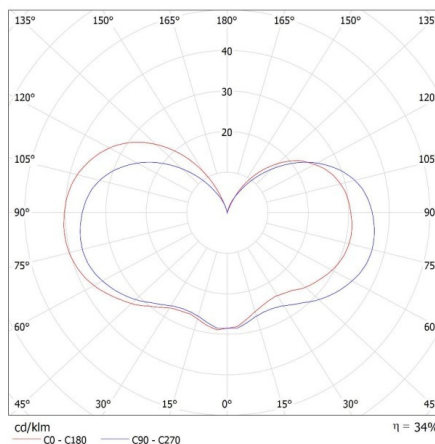

Zahradní svítidlo s vyměnitelným zdrojem světla

LOGISTICKÉ ÚDAJE:

Měrná jednotka: kus

Způsob balení: 8

Počet kusů v druhém balení : 1

Počet kusů v hromadném balení: 8

Čistá jednotková hmotnost [g]: 770

Gramáž [g]: 951.25

Délka jednotkového balení [cm]: 29

Šířka jednotkového balení [cm]: 12

Výška jednotkového balení [cm]: 16

Hmotnost kartonu [kg]: 7.61

Šířka kartonu [cm]: 31

Výška kartonu [cm]: 34.5

Délka kartonu [cm]: 50.5

Objem kartonu [m³]: 0.05401

KANLUX S.A. (kat 36547) LAVEN EL 28 SE-GR + XLED / LDC (Polar)