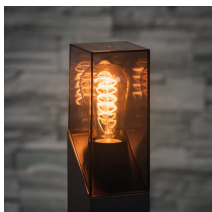

Zahradní svítidlo s vyměnitelným zdrojem světla

5905339365477

IP
44

unique
LIGHT
effect

Kanlux LAVEN je výjimečně elegantní venkovní osvětlení. Tato zahradní svítidla mají jedinečný design založený na kouřovém stínidle spojeném se zbytkem svítidla diagonální linií. Jejich jedinečný styl podtrhnou filamentové LED světelné zdroje – zejména v teplé barvě. Lem na základně sloupek Kanlux LAVEN usnadňuje upevnění lampy k zemi. V rodině těchto svítidel máme dva sloupky: 50 a 80 cm a dvě nástěnná svítidla, z nichž jedno (SE) má vestavěný pohybový a soumrakový senzor.

VŠEOBECNÉ ÚDAJE:

Barva: grafit

Místo montáže: k usazení na zeď

Místo použití: uvnitř i vně

Minimální vzdálenost od osvětlovaného objektu: 0,2m

RAL: 7016

Wykrywanie ruchu: ano

Vyměnitelný světelný zdroj: ano