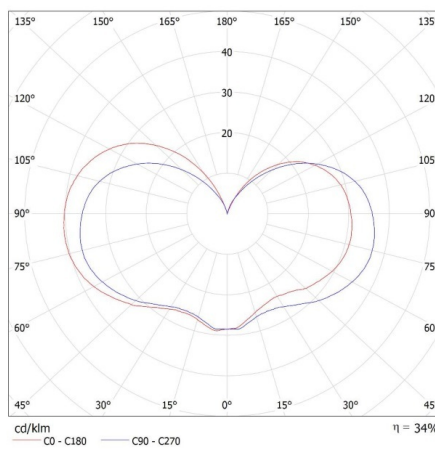

Zahradní svítidlo s vyměnitelným zdrojem světla

Délka jednotkového balení [cm]: 15
Šířka jednotkového balení [cm]: 9.5
Výška jednotkového balení [cm]: 26
Hmotnost kartonu [kg]: 6.49
Šířka kartonu [cm]: 28
Výška kartonu [cm]: 32
Délka kartonu [cm]: 40
Objem kartonu [m³]: 0.03584

KANLUX S.A. (kat 36548) LAVEN EL 25 GR + XLED / LDC (Polar)