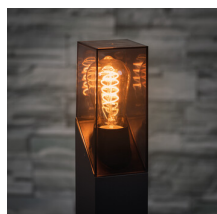

Zahradní svítidlo s vyměnitelným zdrojem světla

5905339365484

IP  
44

unique  
LIGHT  
effect

Kanlux LAVEN je výjimečně elegantní venkovní osvětlení. Tato zahradní svítidla mají jedinečný design založený na kouřovém stínidle spojeném se zbytkem svítidla diagonální linií. Jejich jedinečný styl podtrhnou filamentové LED světelné zdroje – zejména v teplé barvě. Lem na základně sloupek Kanlux LAVEN usnadňuje upevnění lampy k zemi. V rodině těchto svítidel máme dva sloupky: 50 a 80 cm a dvě nástěnná svítidla, z nichž jedno (SE) má vestavěný pohybový a soumrakový senzor.

### VŠEOBECNÉ ÚDAJE:

**Barva:** grafit

**Místo montáže:** k usazení na zeď

**Místo použití:** uvnitř i vně

**Minimální vzdálenost od osvětlovaného objektu:** 0,2m

**RAL:** 7016

**Vyměnitelný světelný zdroj:** ano